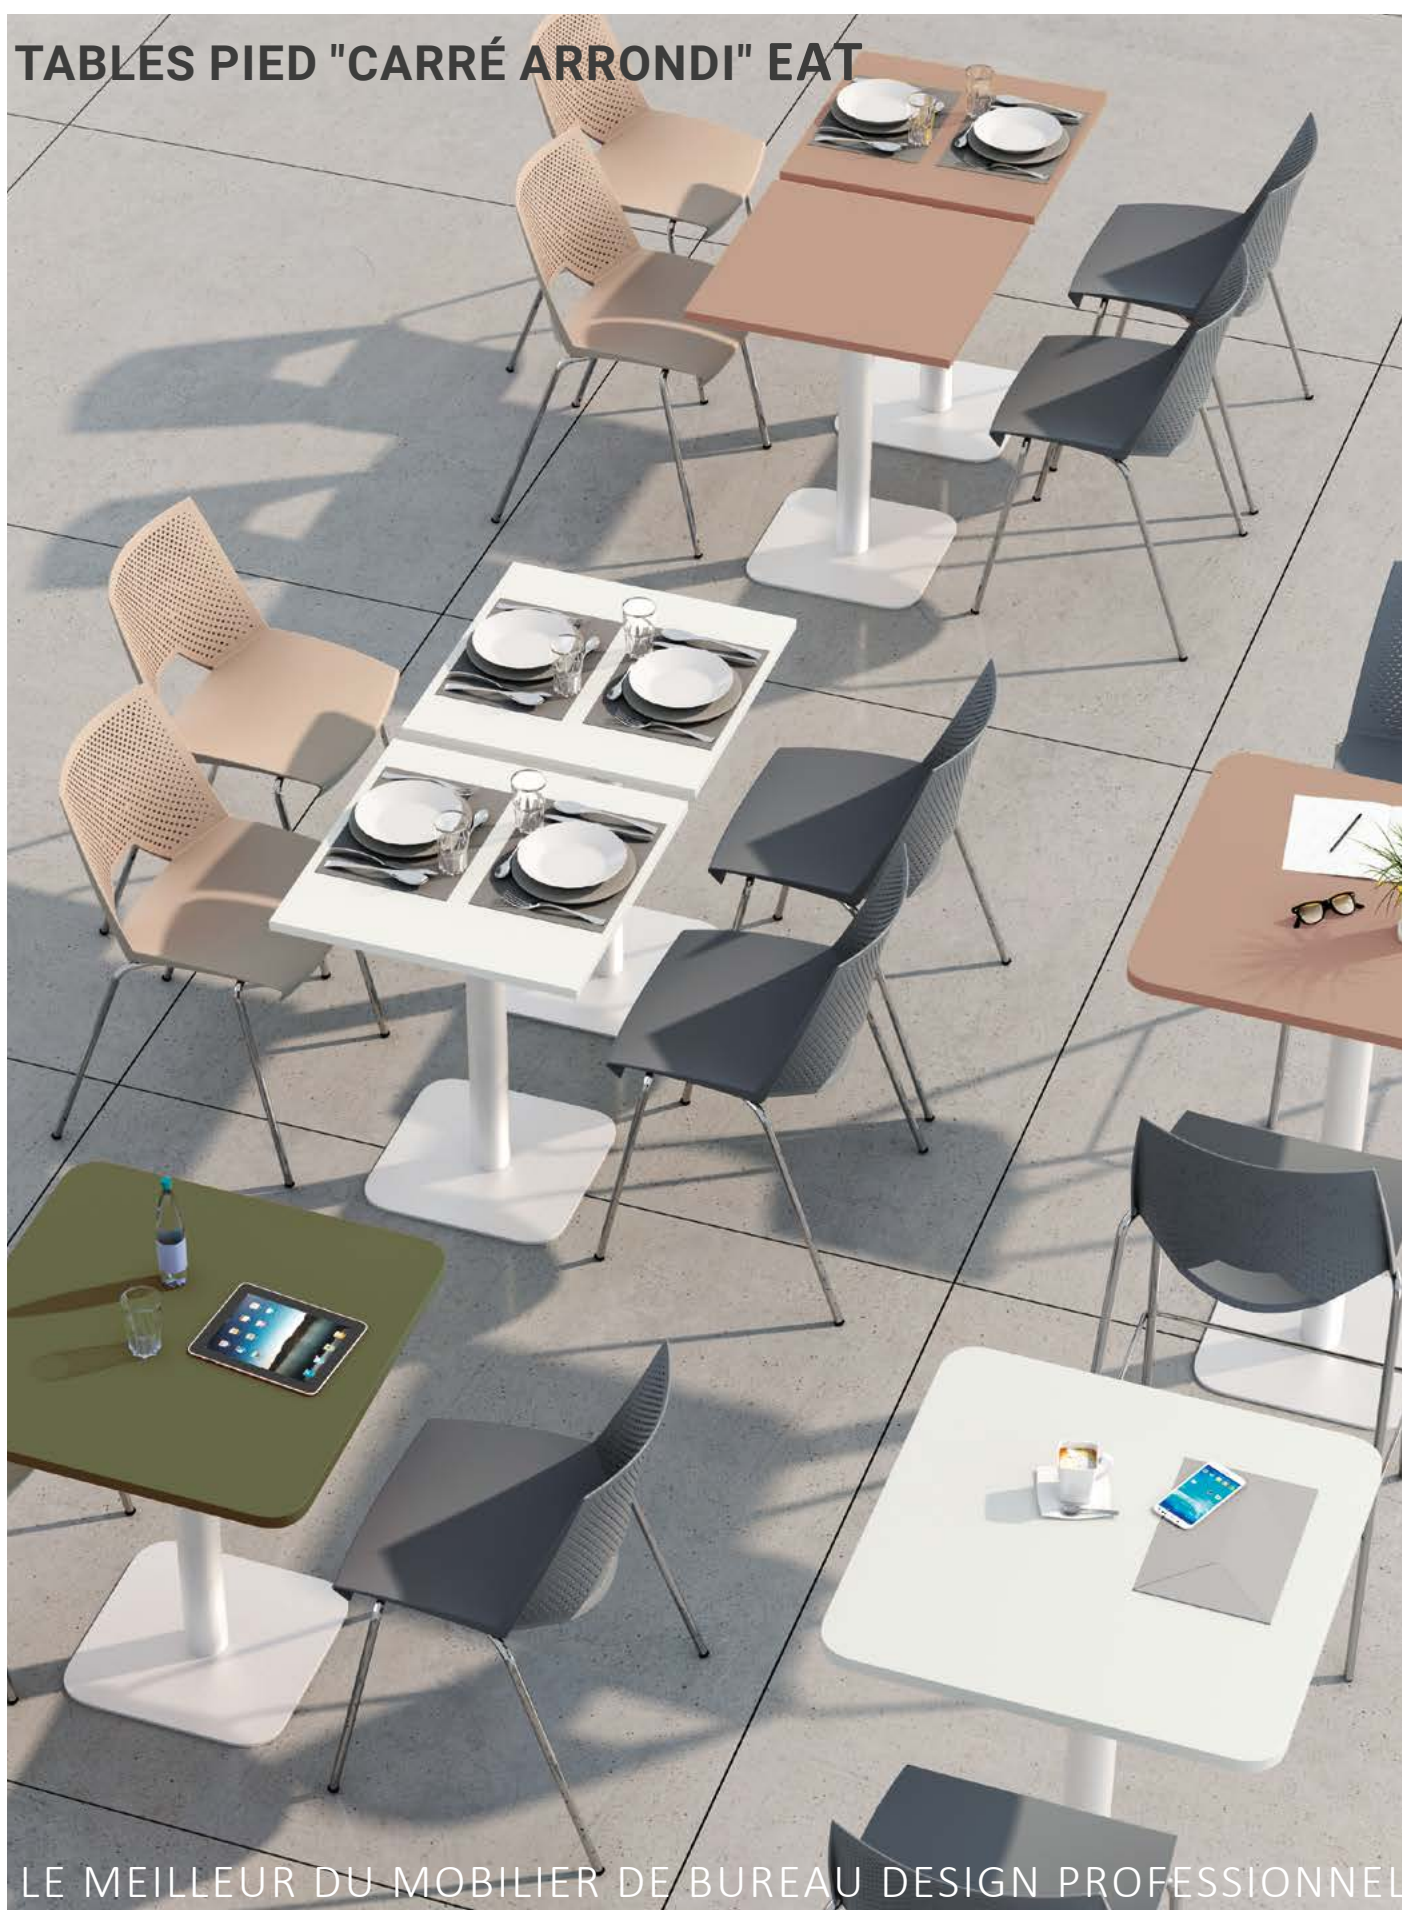

TABLES PIED "CARRÉ ARRONDI" EAT

LE MEILLEUR DU MOBILIER DE BUREAU DESIGN PROFESSIONNEL

Tables pied "carré arrondi"

Plateaux / Stratifié, épaisseur 25 mm, chant droit ABS plaqué 2 mm. 10 finitions dont 4 en stock. 3 formes : rond, "carré arrondi" ou carré. 3 dimensions : 60, 70 ou 80 cm.